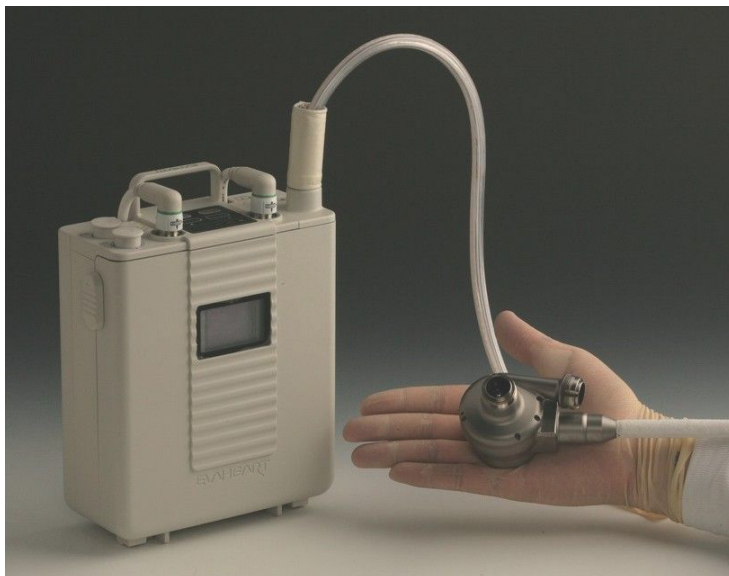

植込み型補助人工心臓 EVAHEART システム構成図

血液ポンプ、
インフローカニューレ
アウトフローグラフト

血液ポンプ
コントローラ