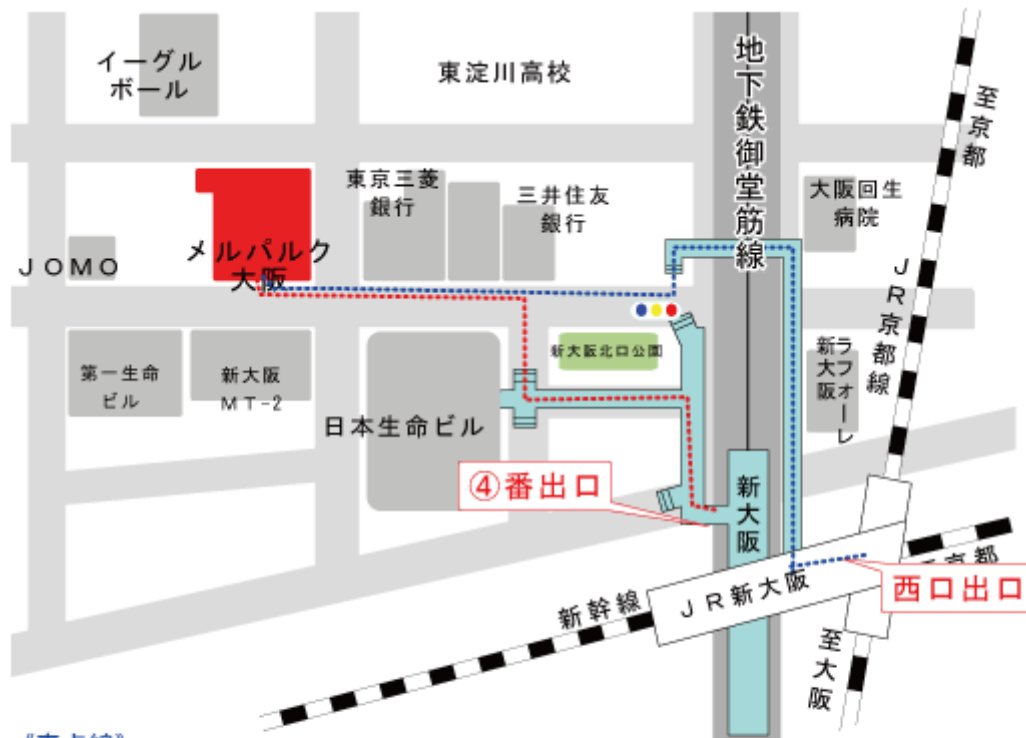

〔大阪会場略地図〕

メルパルク大阪

〒532-0003 大阪市淀川区宮原 4-2-1

TEL : 06-6350-2111 (代) FAX : 06-6350-2117

《青点線》

新幹線中央出口又はJR線東改札口を出て右へ300m直進し、西口を右折します。歩道橋を点線に沿ってお越し下さい。(徒歩約8分)

《赤点線》

地下鉄ホームのA又はB階段を降り、4番出口より点線に沿ってお越し下さい。(徒歩約5分)