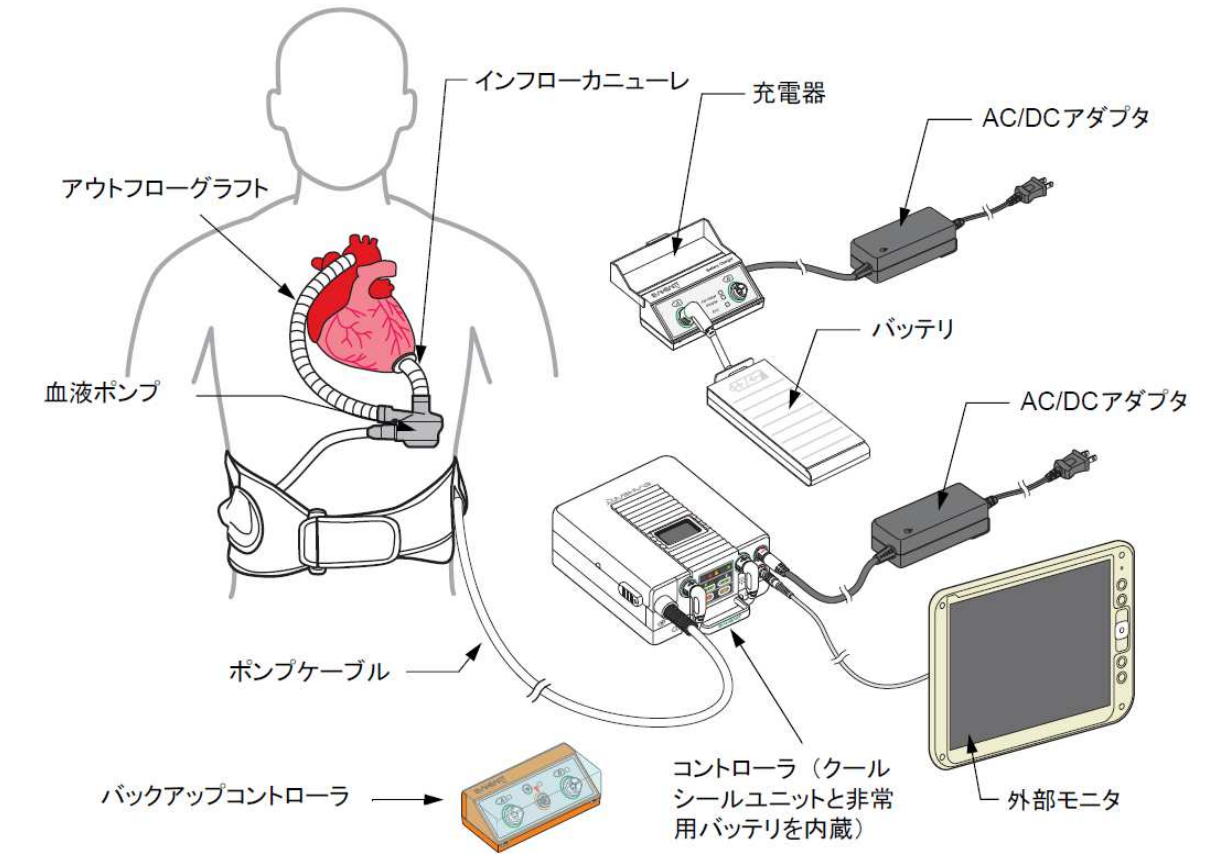

# システム構成図

血液ポンプ、インフローカニューレ  
アウトフローグラフト

コントローラ

血液ポンプ(従来型)、と小型ポンプ

クールシール液管理キット