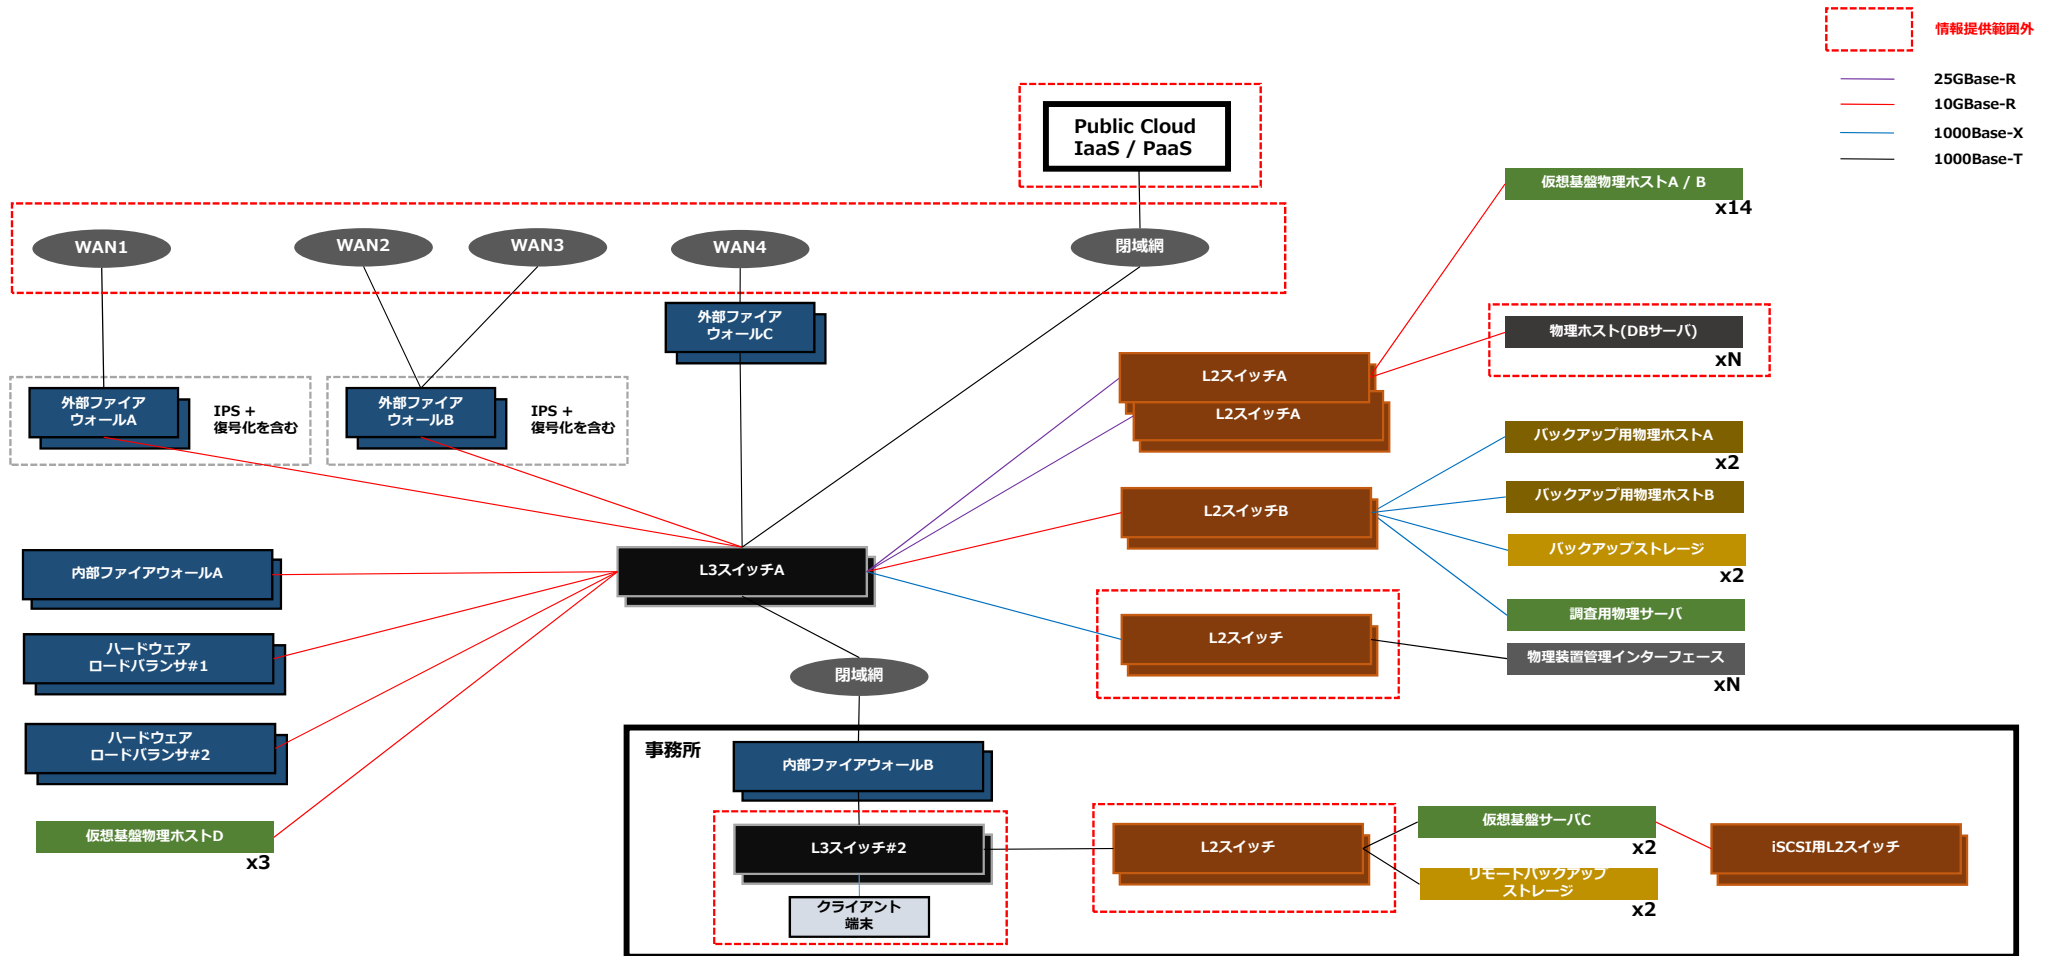

仮想基盤システム更改に向けた 情報提供依頼書

別紙2 システム構成概要図

ネットワーク物理接続案

SAN構成案