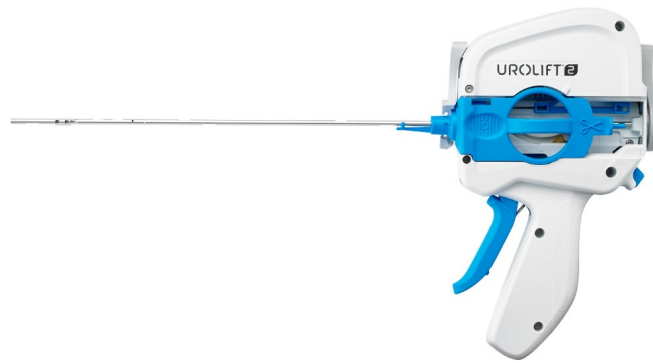

外観写真

- デリバリーハンドル

- UroLift システム 2 インプラントカートリッジ

- UroLift システム 2ATC インプラントカートリッジ

- インプラント

【組立図】

UroLift システム 2

UroLift システム 2ATC