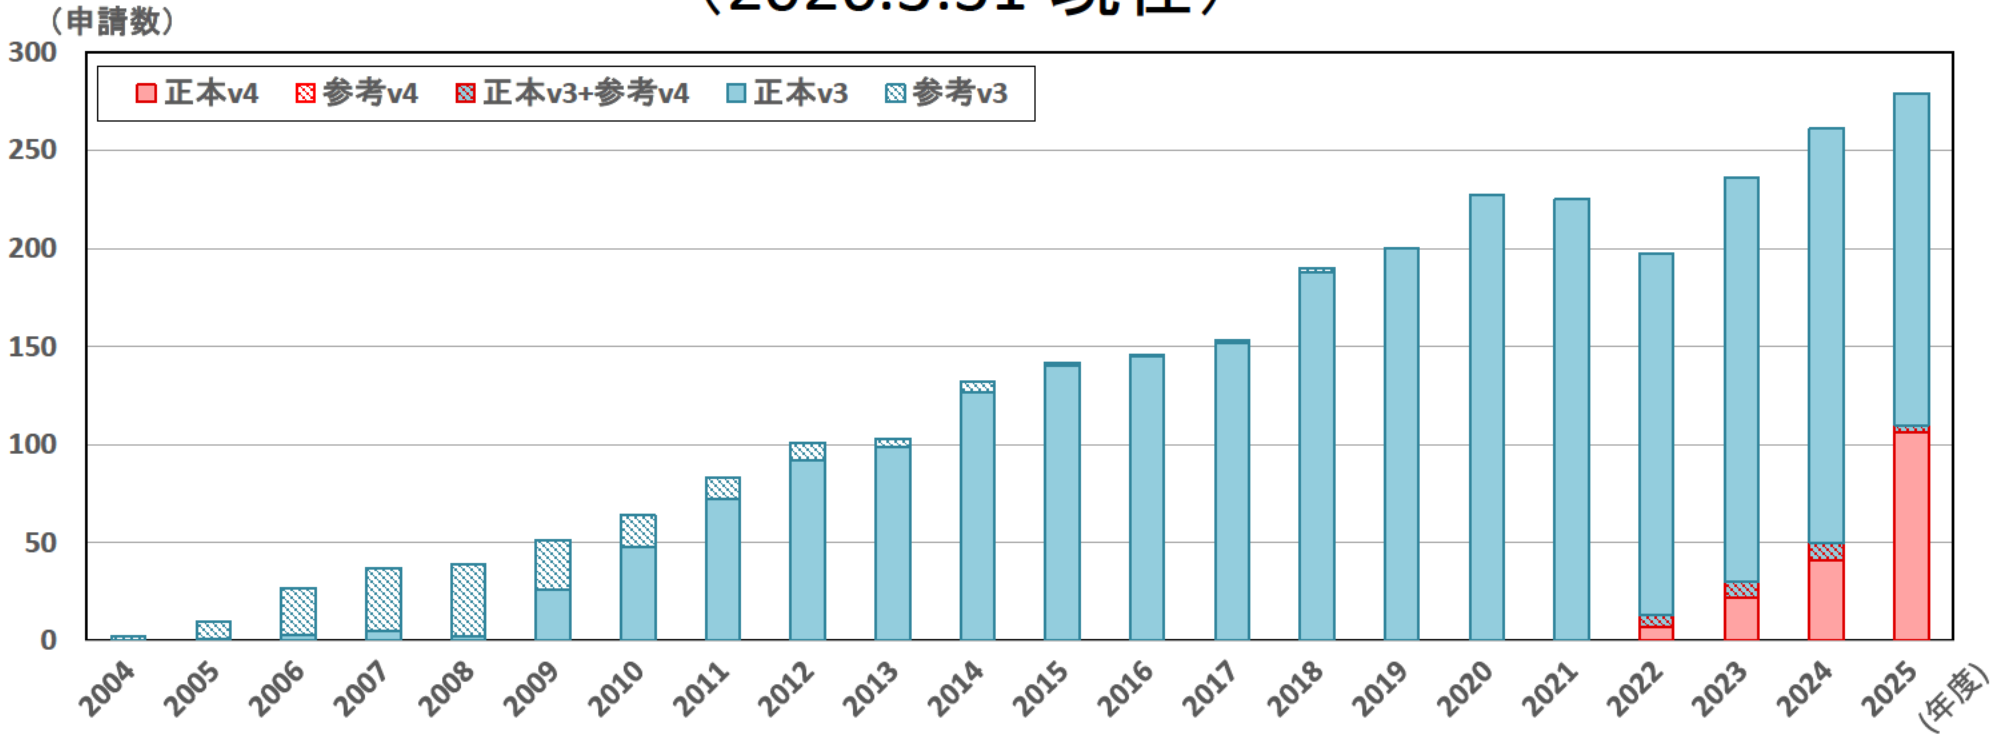

eCTD 提出状況

(2026.3.31 現在)

年度	2004	2005	2006	2007	2008	2009	2010	2011	2012	2013	2014	2015	2016	2017	2018	2019	2020	2021	2022	2023	2024	2025	合計
正本v4	-	-	-	-	-	-	-	-	-	-	-	-	-	-	-	-	-	-	7	22	41	106	176
参考v4	-	-	-	-	-	-	-	-	-	-	-	-	-	-	-	-	-	-	0	0	0	0	0
正本v3 + 参考v4	-	-	-	-	-	-	-	-	-	-	-	-	-	-	-	-	-	-	6	8	9	4	27
正本v3	0	1	3	5	2	26	48	72	92	99	127	140	145	152	188	200	227	225	184	206	211	169	2522
参考v3	2	9	24	32	37	25	16	11	9	4	5	2	1	1	2	0	0	0	0	0	0	0	180
合計	2	10	27	37	39	51	64	83	101	103	132	142	146	153	190	200	227	225	197	236	261	279	2905