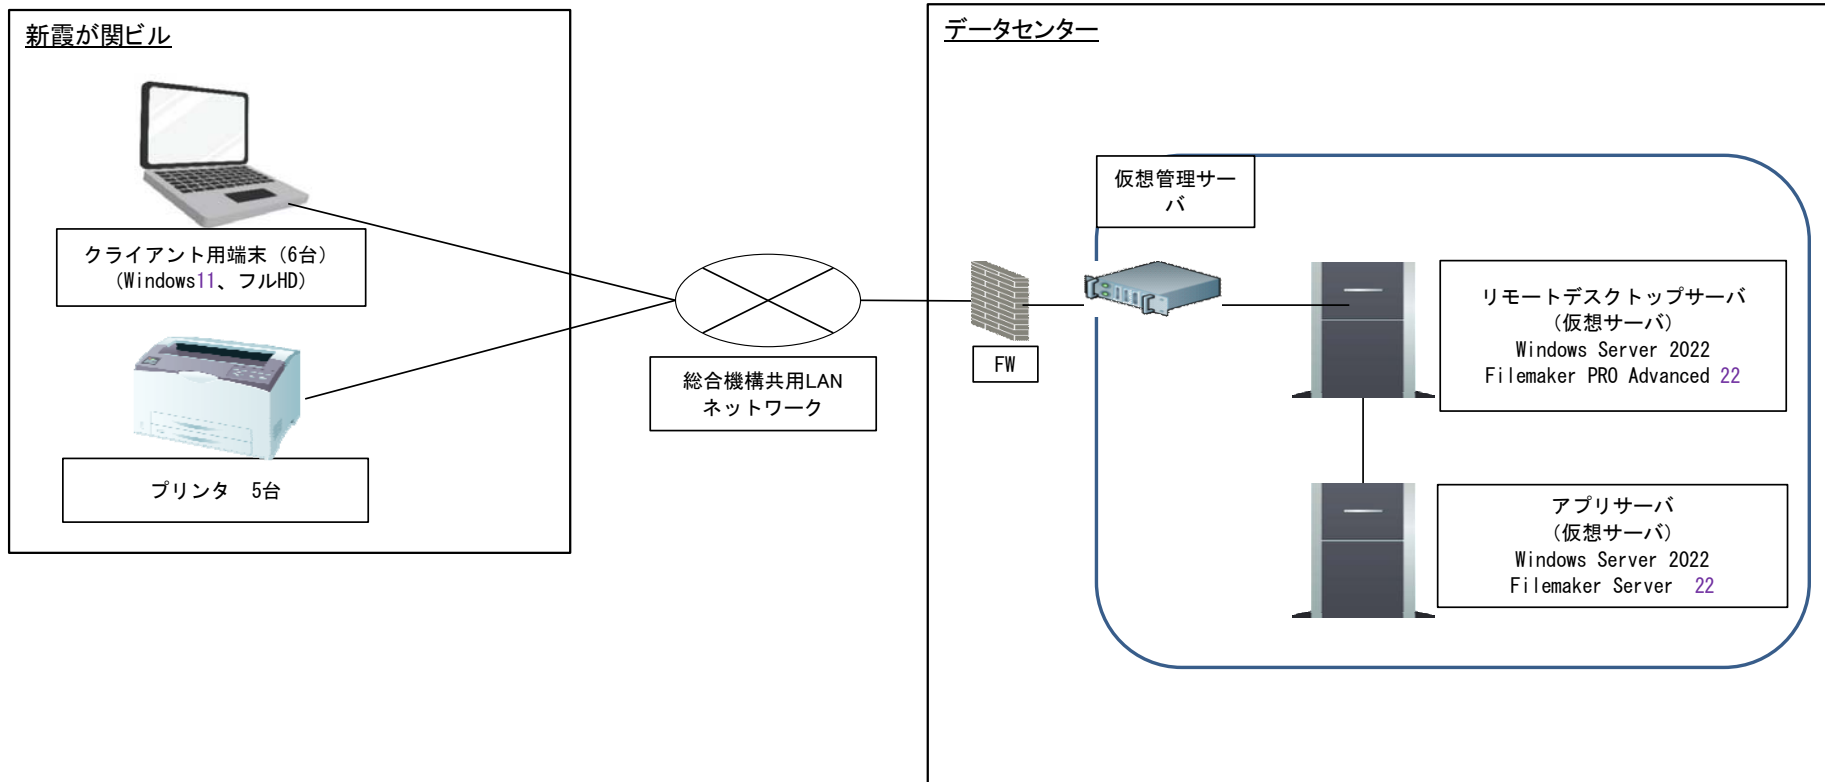

○【別紙1】ネットワーク構成概要イメージ（令和6年度基盤更新後）

別紙2 ハードウェア一覧（令和6年度基盤リプレイス後）

システムコード	ハードウェア種別	製造元 (ベンダー名)	ハードウェア		物理・仮想 区分
			機器名称	OS	
HI-003、HI-004	SVR	-	リモートデスクトップサーバ	WindowsServer2022	仮想
	SVR	-	検証サーバ	WindowsServer2022	仮想
	SVR	-	APサーバ	WindowsServer2022	仮想
	SVR	-	ファイルサーバ	WindowsServer2022	仮想